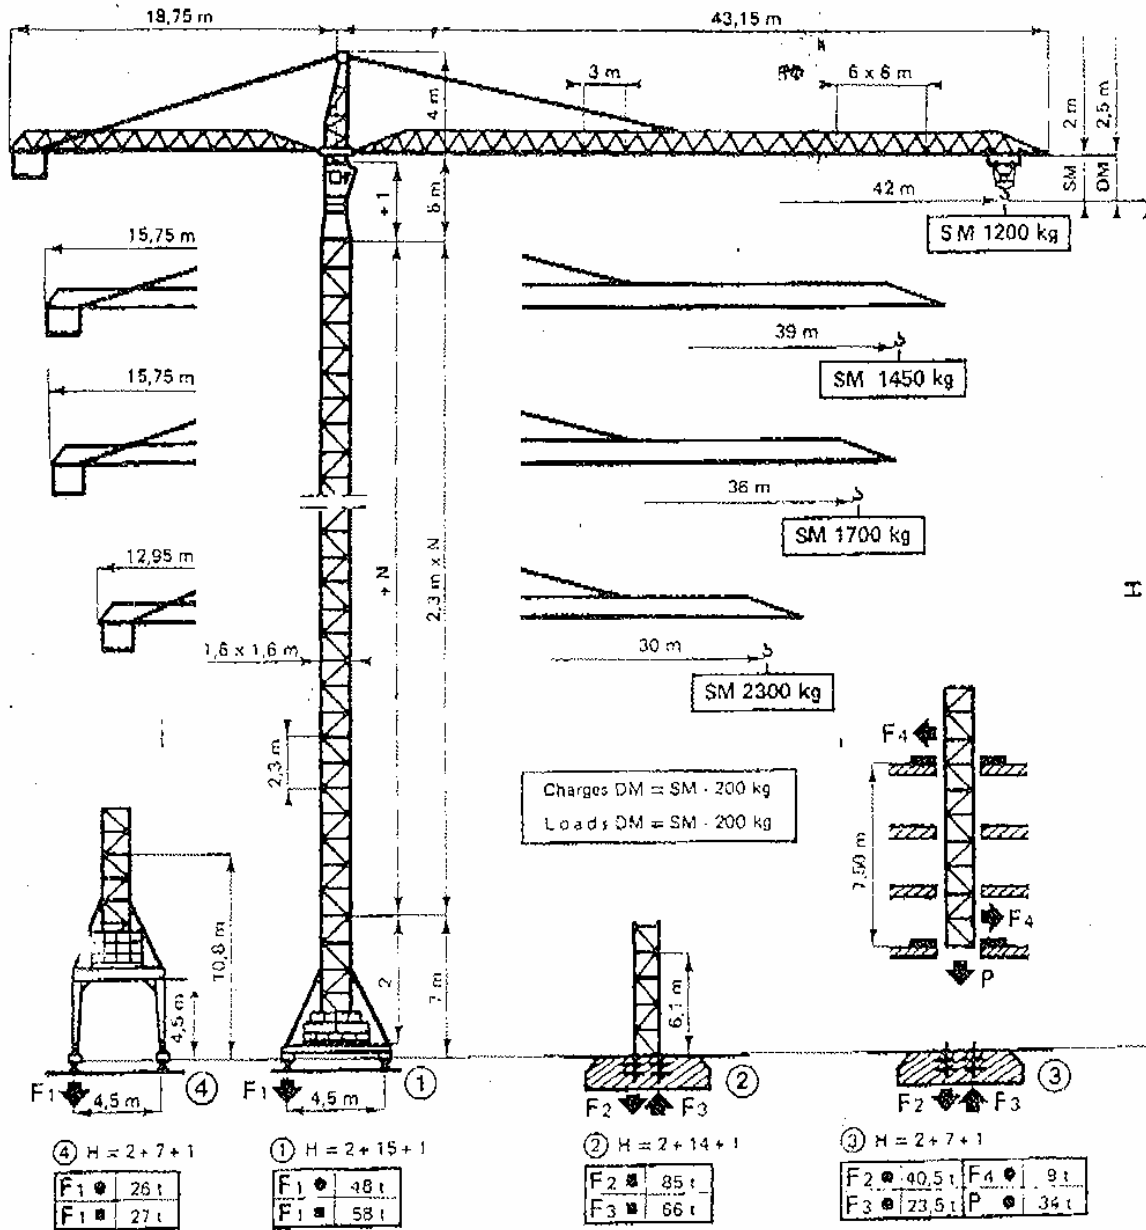

POTAIN 643

● In service - In service ■ Hors service - Out of service.

LEVERAGE HOISTING			m/m	kg
roub.			0 - 30	3000
oist Winch			0 - 60	1500
CS 1			0 - 15	6000
5/25 ch-hp			0 - 30	3000

Petite Vitesse - Low Speed
 Grande Vitesse - High Speed

Pyône Mast	H/SM			
	1	2	3	4
	m _r	m	m	m
2 + 0 + 1	10	9,1	9,1	13,8
2 + 2 + 1	14,6	13,7	13,7	18,4
2 + 4 + 1	19,2	18,3	18,3	23
2 + 6 + 1	23,8	22,9	22,9	27,6
2 + 7 + 1	26,1	25,2	25,2	29,9
2 + 8 + 1	28,4	27,5	27,5	
2 + 10 + 1	33	32,1	32,1	
2 + 12 + 1	37,6	36,7	36,7	
2 + 14 + 1	42,2	41,3		
2 + 15 + 1	44,5	43,6		
2 + 16 + 1	46,8	45,9		
2 + 17 + 1	49,1	48,2		