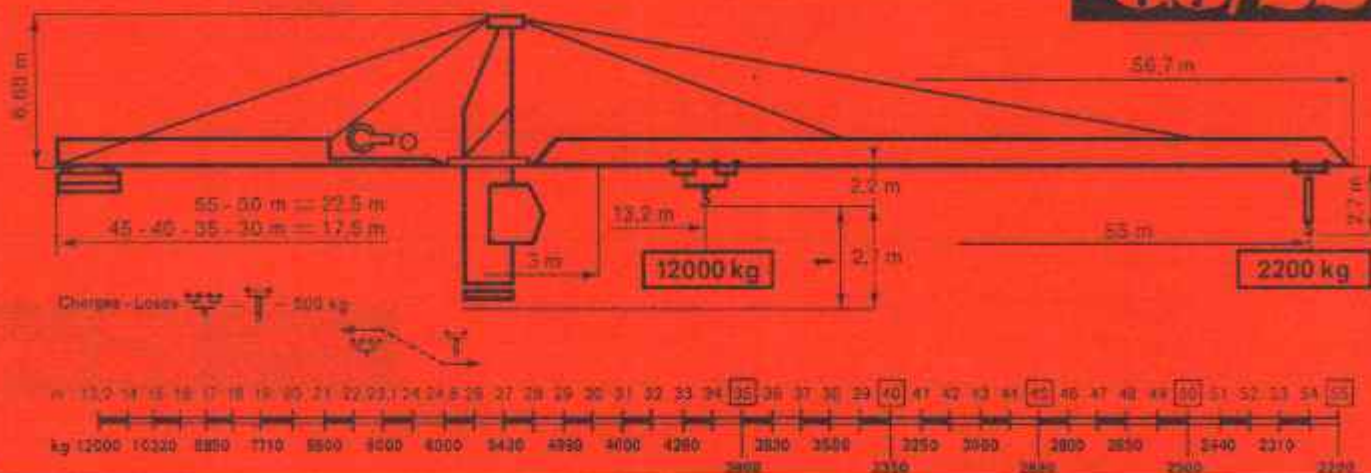

TOPKIT

G3/22

			m/mn	kg
① RCS 22 45 ch/hp	T	↘	0 → 56	3000
		↘	0 → 28	6000
	S	↘	0 → 28	6000
		↘	0 → 14	12000
③ LMD 46 80 ch/hp	T	↘	0 → 100	3000
		↘	0 → 50	6000
	S	↘	0 → 50	6000
		↘	0 → 25	12000
	↑	↘	0 → 100	3000
		↘	0 → 50	6000

	DMD 65R	0 → 1 tr / mn	2x6 ch/hp
	① DMD 30	12t 0 → 60 m/mn	8 ch/hp
	② DMD 35	6t 0 → 100 m/mn	5 ch/hp
	RT 544	22 m/mn	4x4 ch/hp
	RTT 645	27 m/mn	4x5 ch/hp
	ROT 646	12-60 m/mn	4x5 ch/hp

380V 50Hz	Reseau Mains supply	Groupe Electrogène Generator unit
①	75 KVA	100 KVA
③	120 KVA	150 KVA