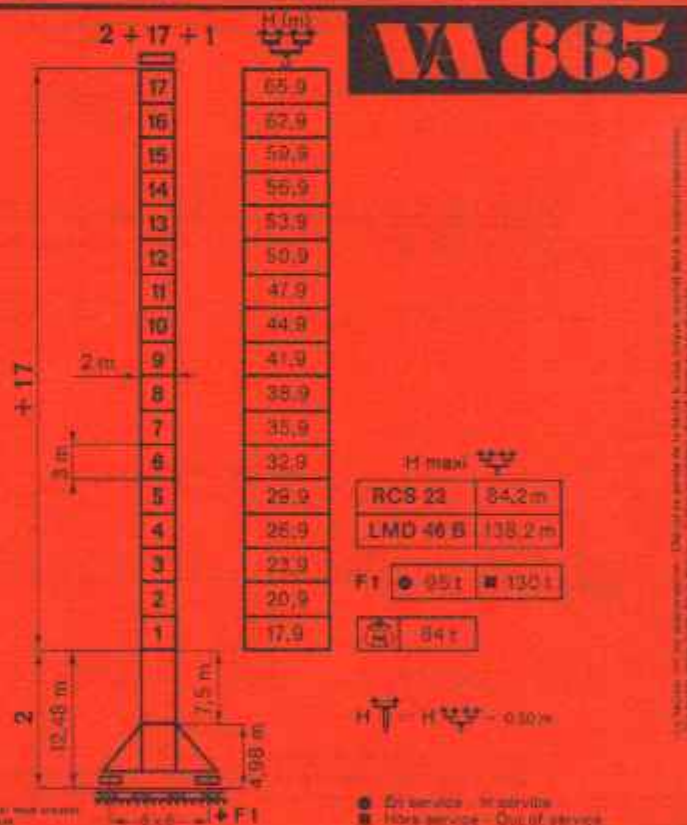

TOPKIT

G3/22

			m/mn	kg
① RCS 22 45 ch/hp	T	↘	0 → 56	3000
		↘	0 → 28	6000
	S	↘	0 → 28	6000
		↘	0 → 14	12000
③ LMD 46 80 ch/hp	T	↘	0 → 100	3000
		↘	0 → 50	6000
	S	↘	0 → 50	6000
		↘	0 → 25	12000
	↑	↘	0 → 100	3000
		↘	0 → 50	6000

	DMD 65R	0 → 1 tr / mn	2x6 ch/hp
	① DMD 30	12t 0 → 60 m/mn	8 ch/hp
	② DMD 35	6t 0 → 100 m/mn	5 ch/hp
	RT 544	22 m/mn	4x4 ch/hp
	RTT 645	27 m/mn	4x5 ch/hp
	ROT 646	12-60 m/mn	4x5 ch/hp

380V 50Hz	Reseau Mains supply	Groupe Electrogène Generator unit
①	75 KVA	100 KVA
③	120 KVA	150 KVA